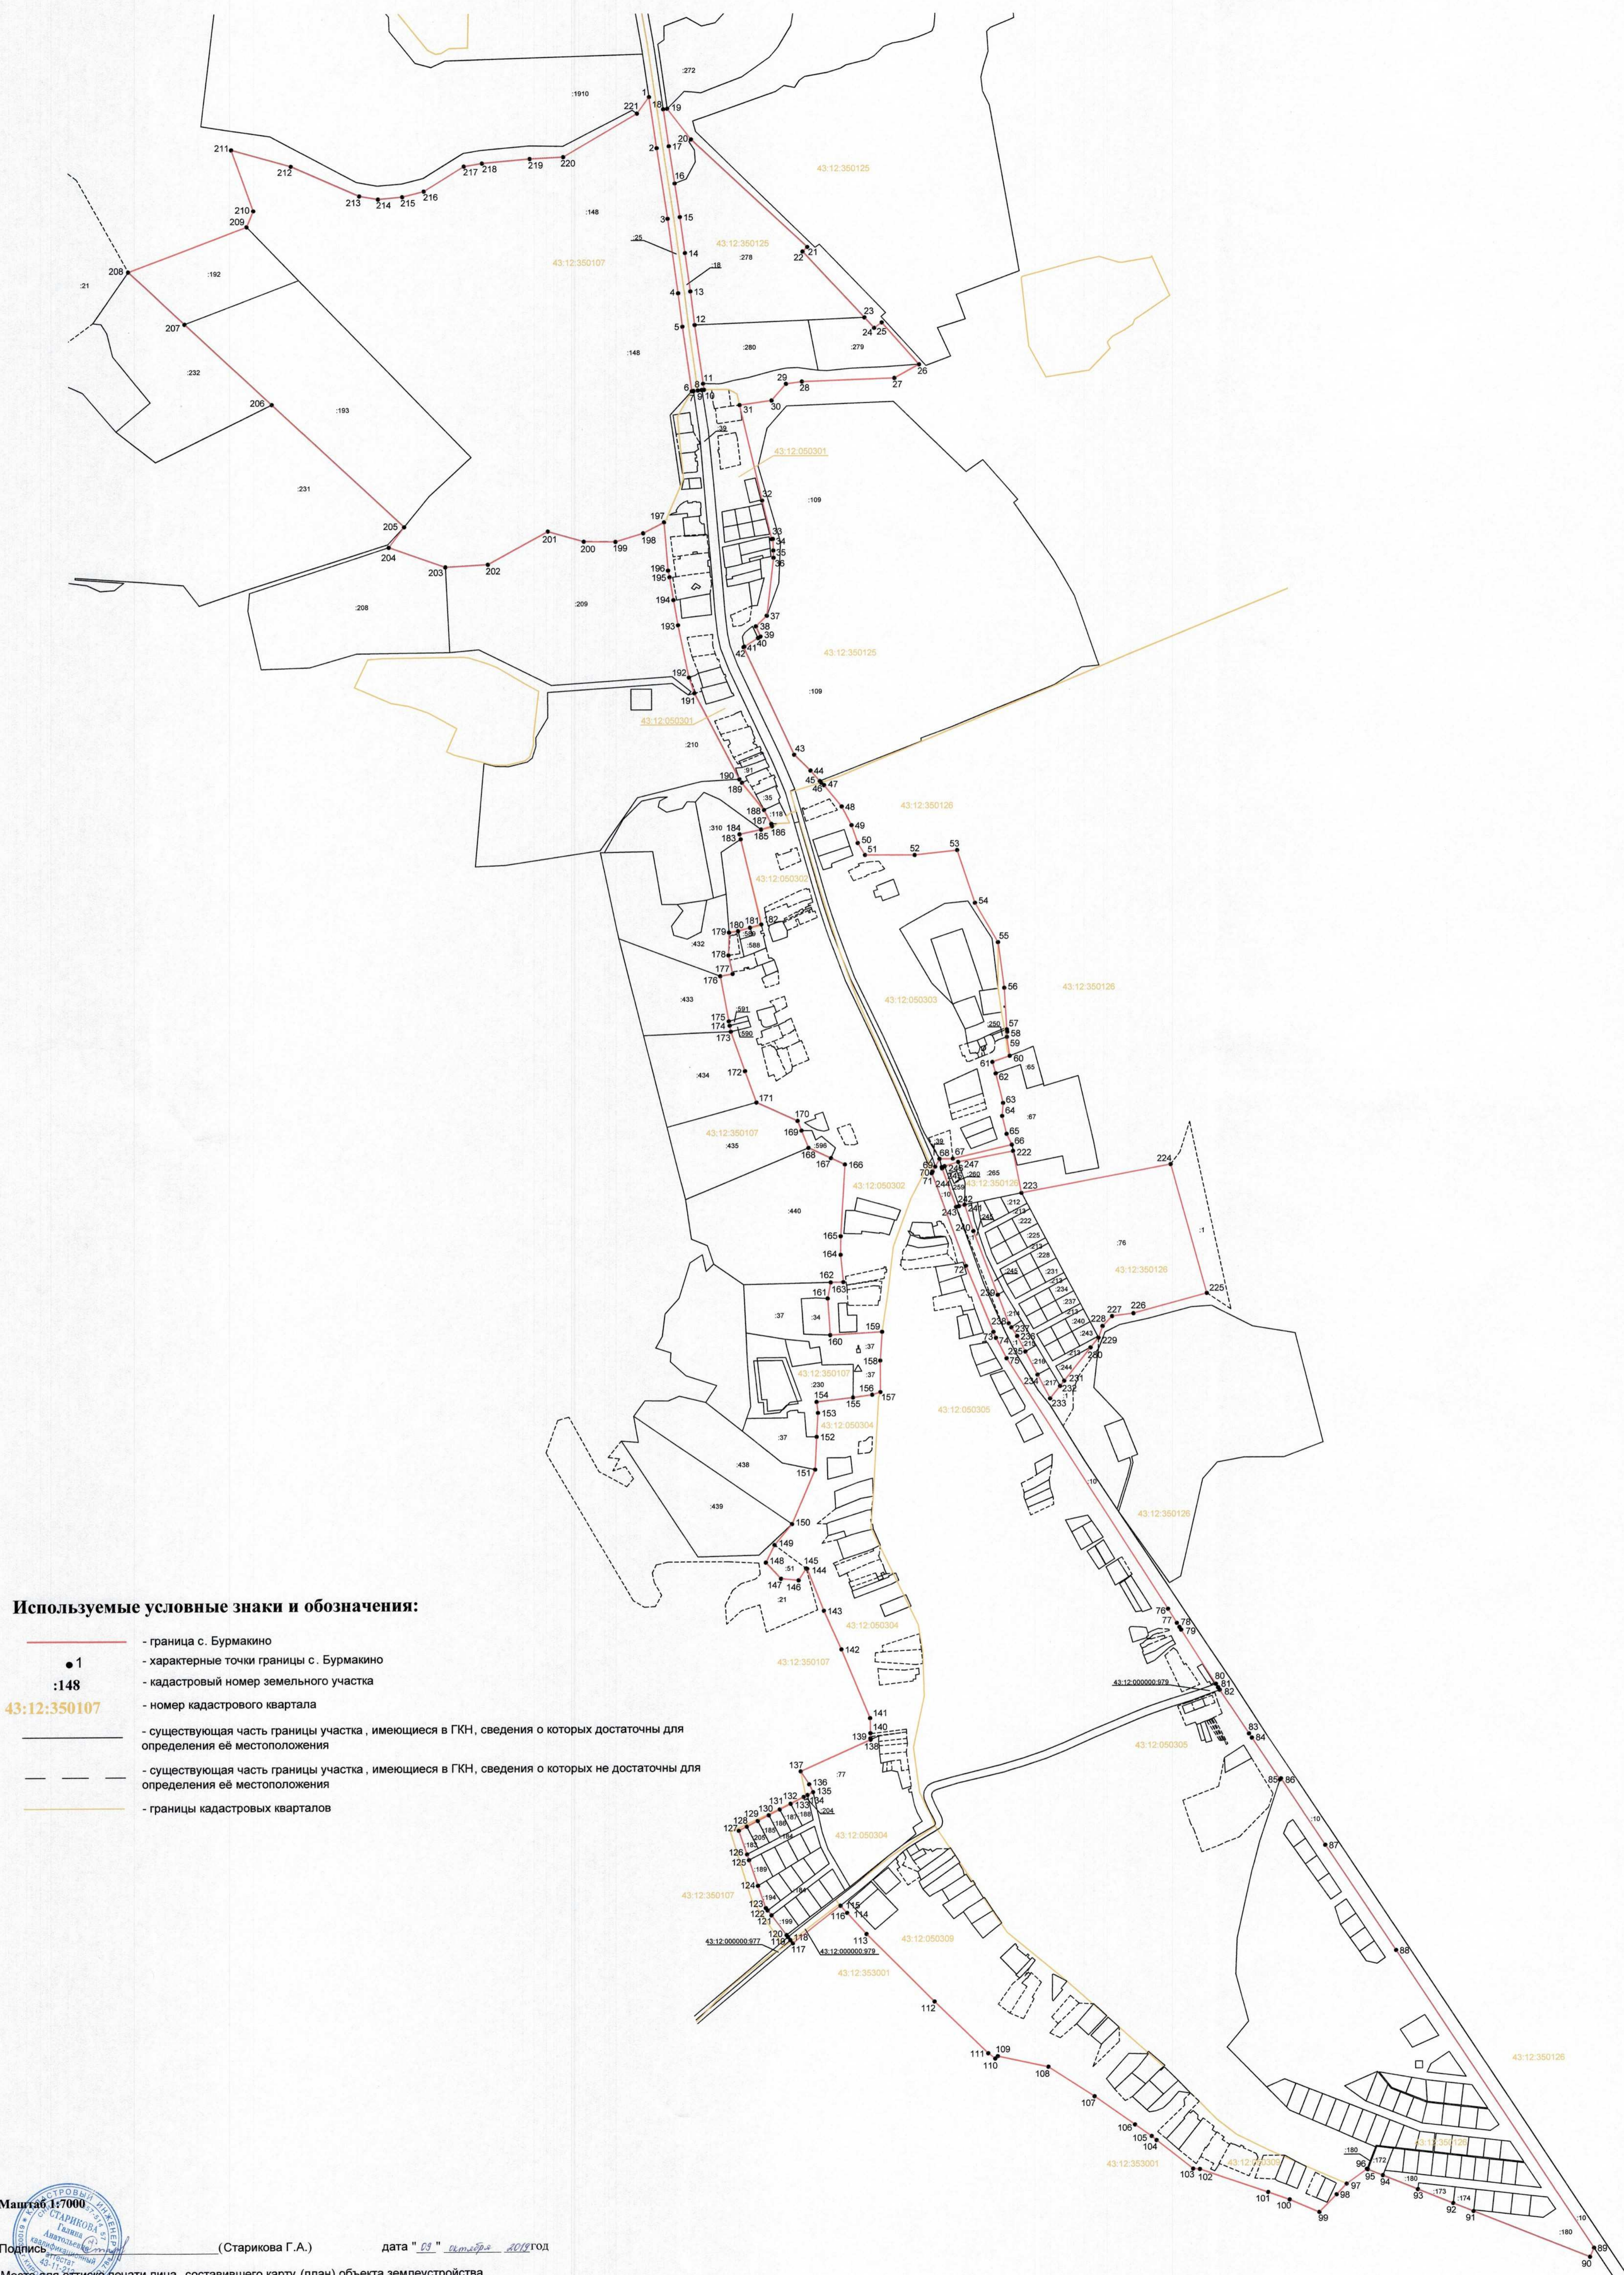

КАРТА (ПЛАН)

граница с. Бурмакино Бурмакинского сельского поселения Кирово-Чепецкого района Кировской области  
(наименование объекта)

План границ объекта

С

Используемые условные знаки и обозначения:

- 1 - граница с. Бурмакино
- 1 - характерные точки границы с. Бурмакино
- :148 - кадастровый номер земельного участка
- 43:12:350107 - номер кадастрового квартала
- — существующая часть границы участка, имеющиеся в ГКН, сведения о которых достаточны для определения её местоположения
- - - существующая часть границы участка, имеющиеся в ГКН, сведения о которых не достаточны для определения её местоположения
- — границы кадастровых кварталов

Масштаб 1:7000

Подпись (Старикова Г.А.) дата "09" июня 2019 год

Место для оттиска печати лица, составившего карту (план) объекта землеустройства